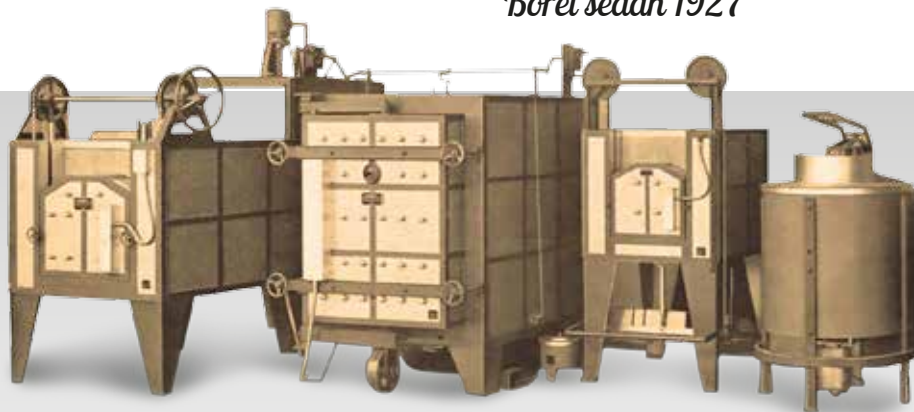

Borel grundades 1927 av Dr. Charles Borel. Företaget är en av de äldsta ugnstillverkarna i Europa. Mer än 20 000 kunder världen över använder ugnar från Borel.

Presentation

Borel Swiss är den ledande tillverkaren av elektriska ugnar, torkskåp och ugnar för marknader som metallarbete, värmebearbetning, värmebehandling, metallsmältning, keramik, glas, porslin och lergods.

Borel erbjuder ett brett utbud av standardugnar, tillbehör och reservdelar. Om du behöver en skräddarsydd ugn, tillverkad för att uppfylla just dina behov, hjälper Borel gärna till.

Borel Swiss är certifierat av SGS Schweiz enligt ISO 9001 och ger på förfrågan utökad garanti på upp till 5 år på alla sina produkter. Alla ugnar från Borel är EG-certifierade och en del av dem kan även certifieras enligt andra, specifika standarder, som AMS, på förfrågan.

Alla ugnar från Borel tillverkas i Schweiz eller Europa av de underleverantörer vi samarbetar med. Alla ugnar från Borel genomgår kvalitetskontroller och funktionstester på våra verkstäder i Schweiz innan leverans.

Borel Swiss är en avdelning i SOLO Swiss – www.soloswiss.group